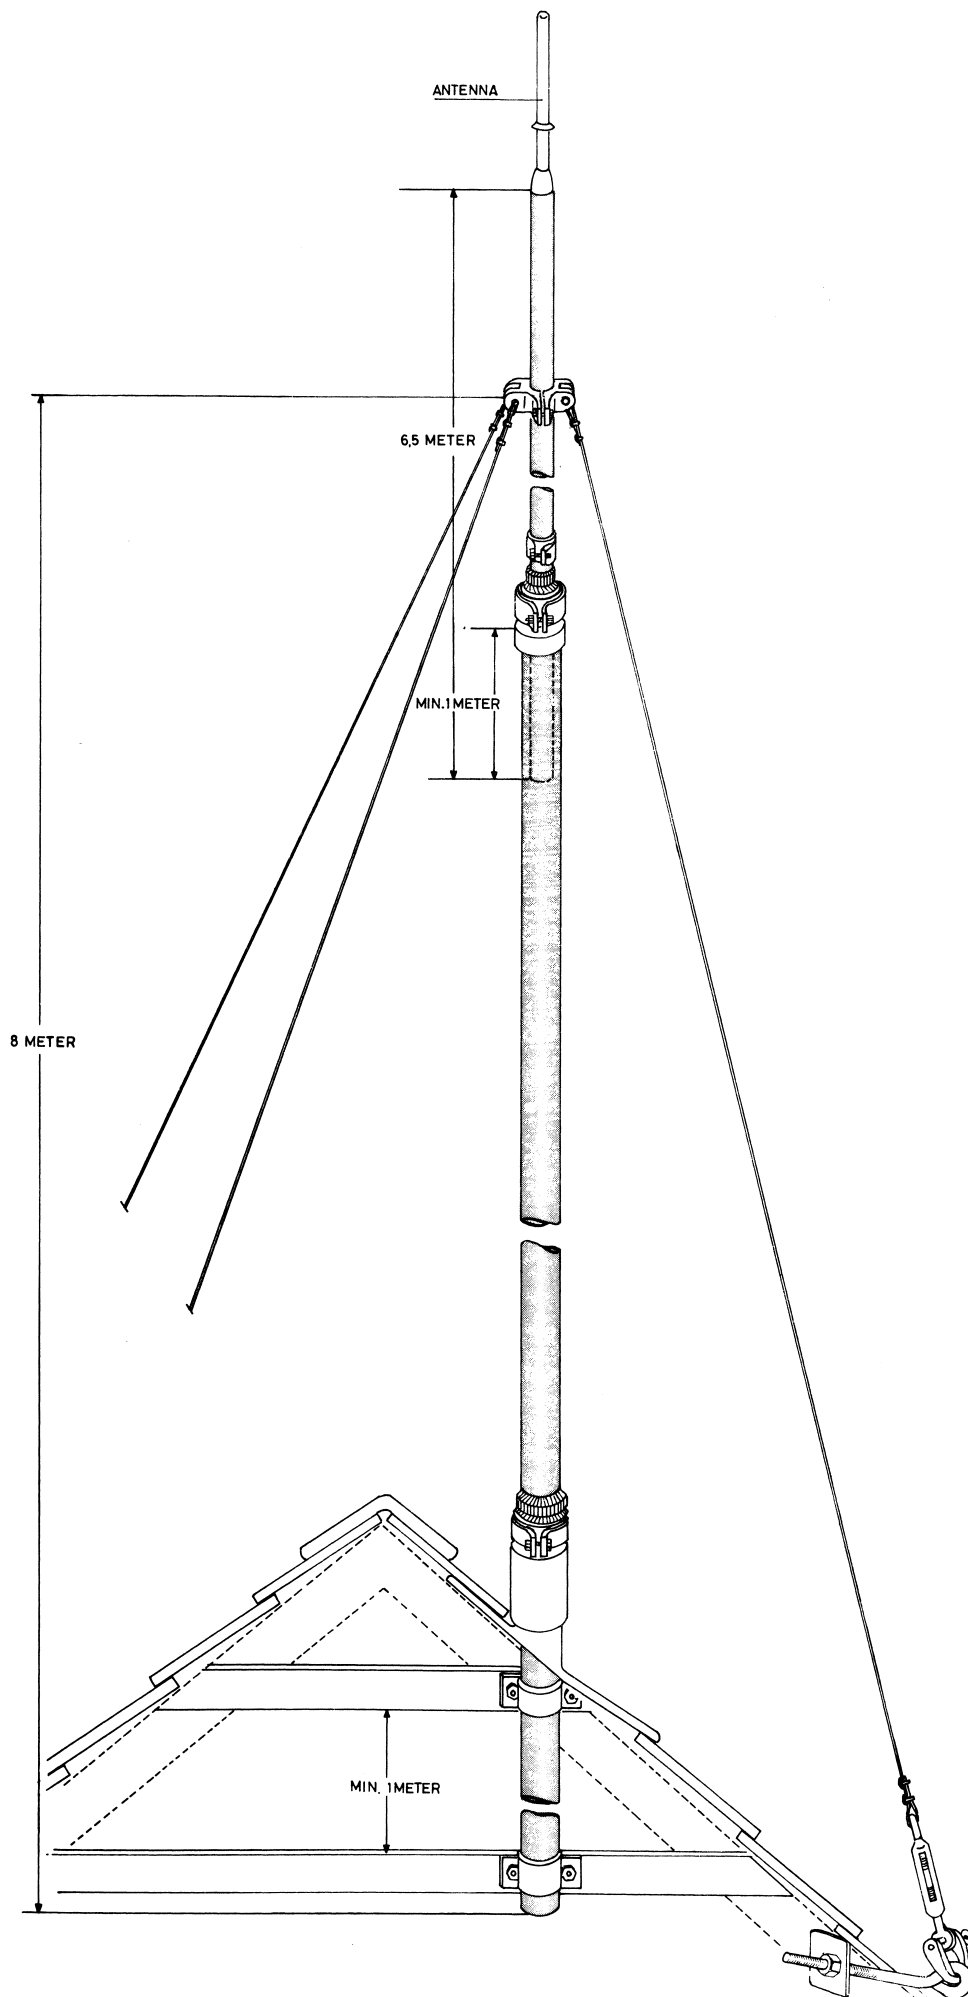

12 m MAST PÅ FLAT TAG MED 2 SÆT BARDUNER.
12 m MAST ON FLAT ROOF WITH 2 SETS OF GUY WIRES.

12 m MAST MED 1 SÆT BARDUNER.
12 m MAST WITH 1 SET OF GUY WIRES.