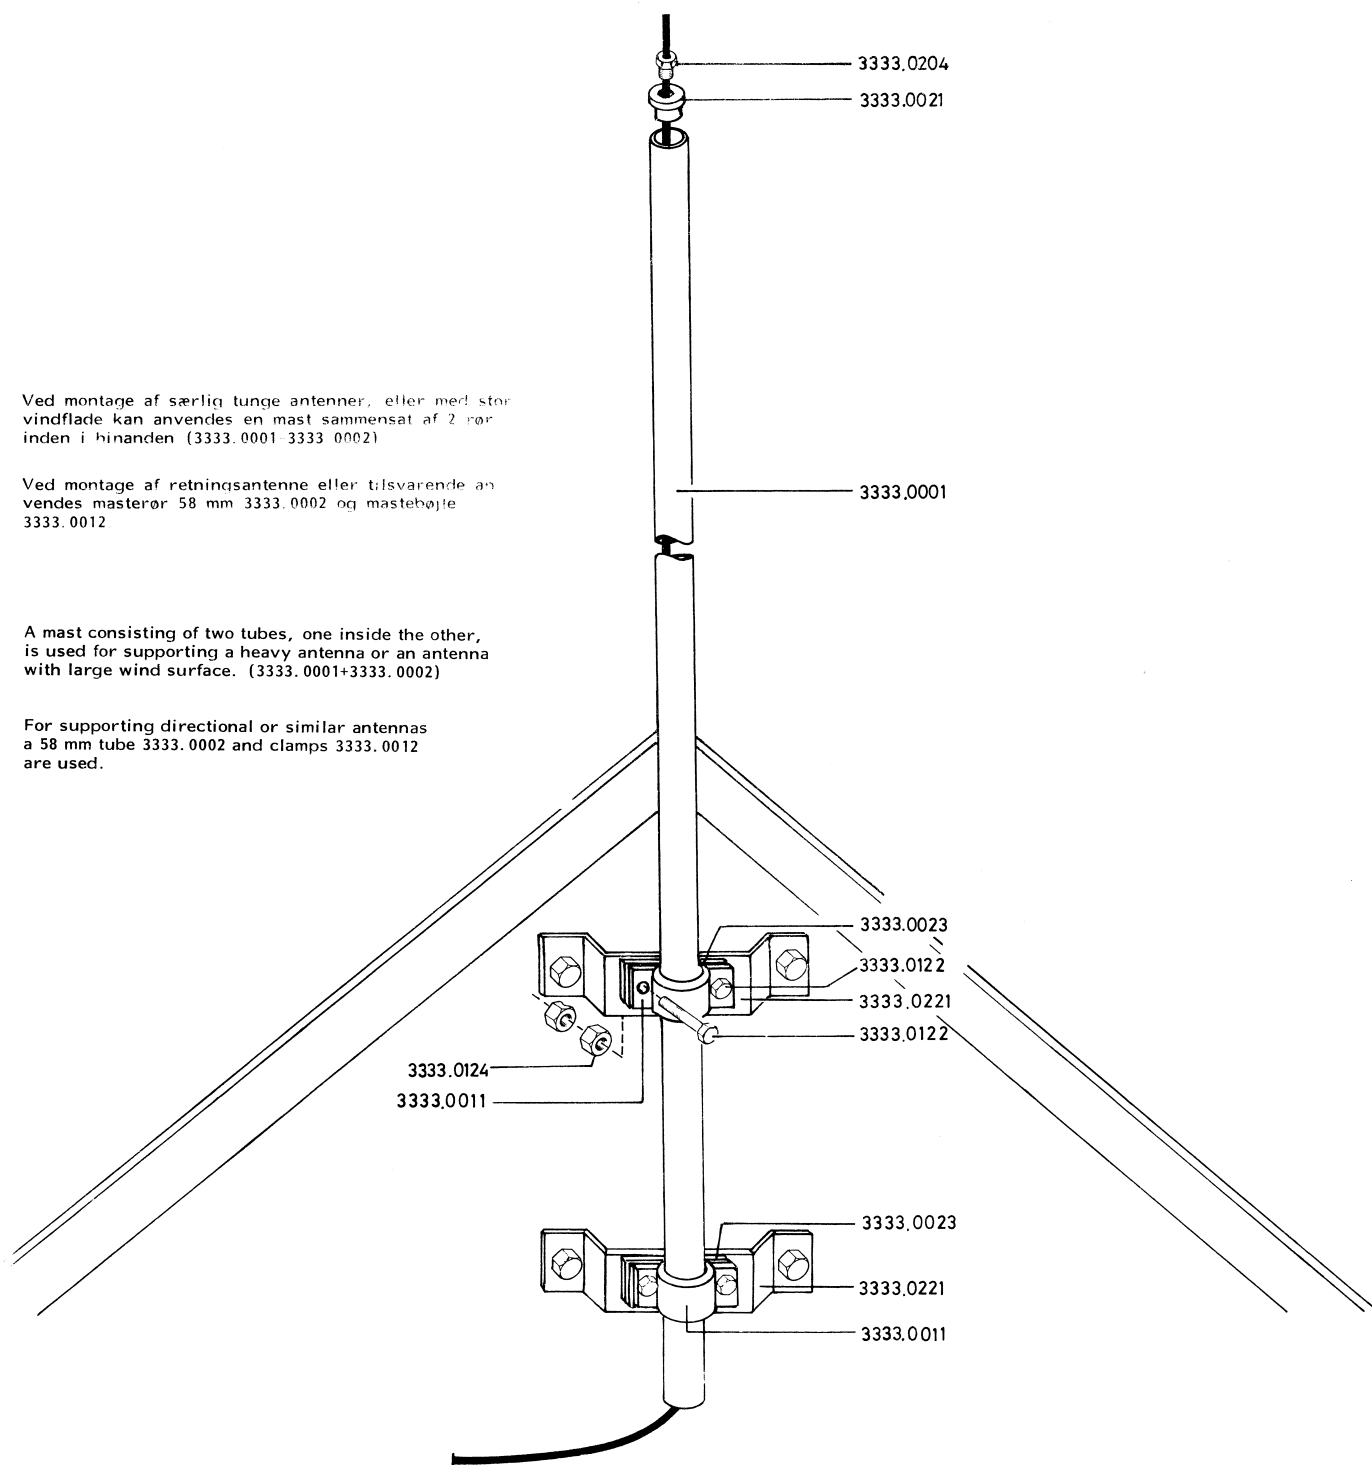

ANTENNEMASTER
Installation

* Ved montage af særlig tunge antenner, eller med stor vindflade kan anvendes en mast sammensat af 2 rør inden i hinanden (3333.0001-3333.0002)

Ved montage af retningsantenne eller tilsvarende anvendes masterør 58 mm 3333.0002 og mastebøjle 3333.0012.

* A mast consisting of two tubes, one inside the other, is used for supporting heavy antenna or an antenna with large wind surface. (3333.0001+3333.0002)

For supporting directional or similar antennas a 58 mm tube 3333.0002 and clamps 3333.0012 are used.

**6 m MAST INSTALLERET PÅ TAG
6 m MAST FOR ROOF INSTALLATION**

Ved montage af særlig tunge antenner, eller med stor vindflade kan anvendes en mast sammensat af 2 rør inden i hinanden (3333.0001-3333.0002)

Ved montage af retningsantenne eller tilsvarende anvendes masterør 58 mm 3333.0002 og mastebøjte 3333.0012

A mast consisting of two tubes, one inside the other, is used for supporting a heavy antenna or an antenna with large wind surface. (3333.0001+3333.0002)