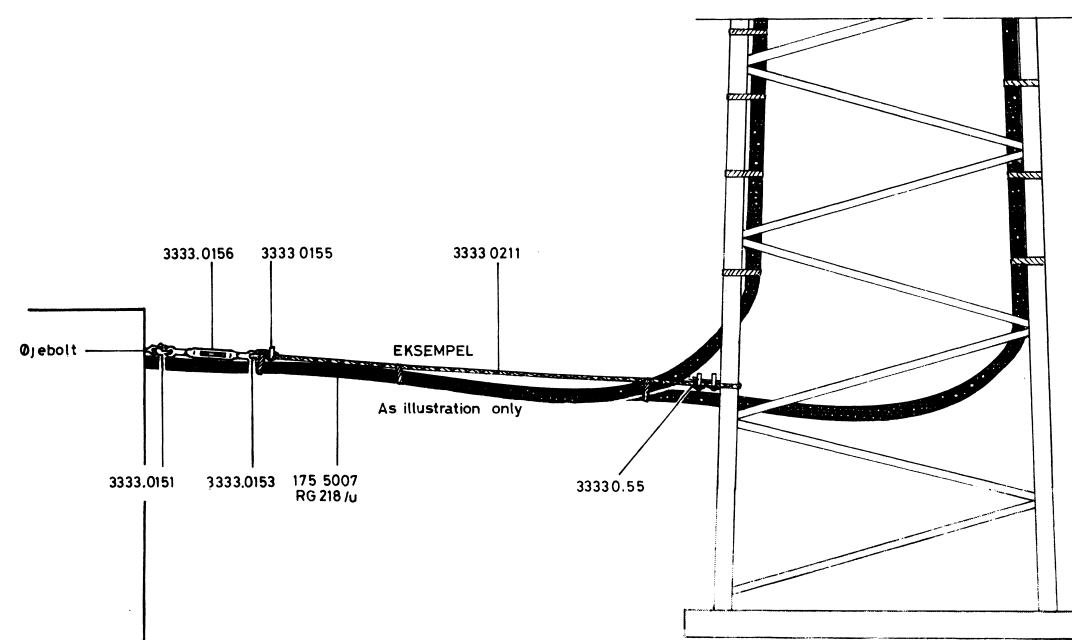

45 m ANTENNE MAST MED GALGE.
45 m ANTENNE TOWER WITH ANTENNA SUPPORT.