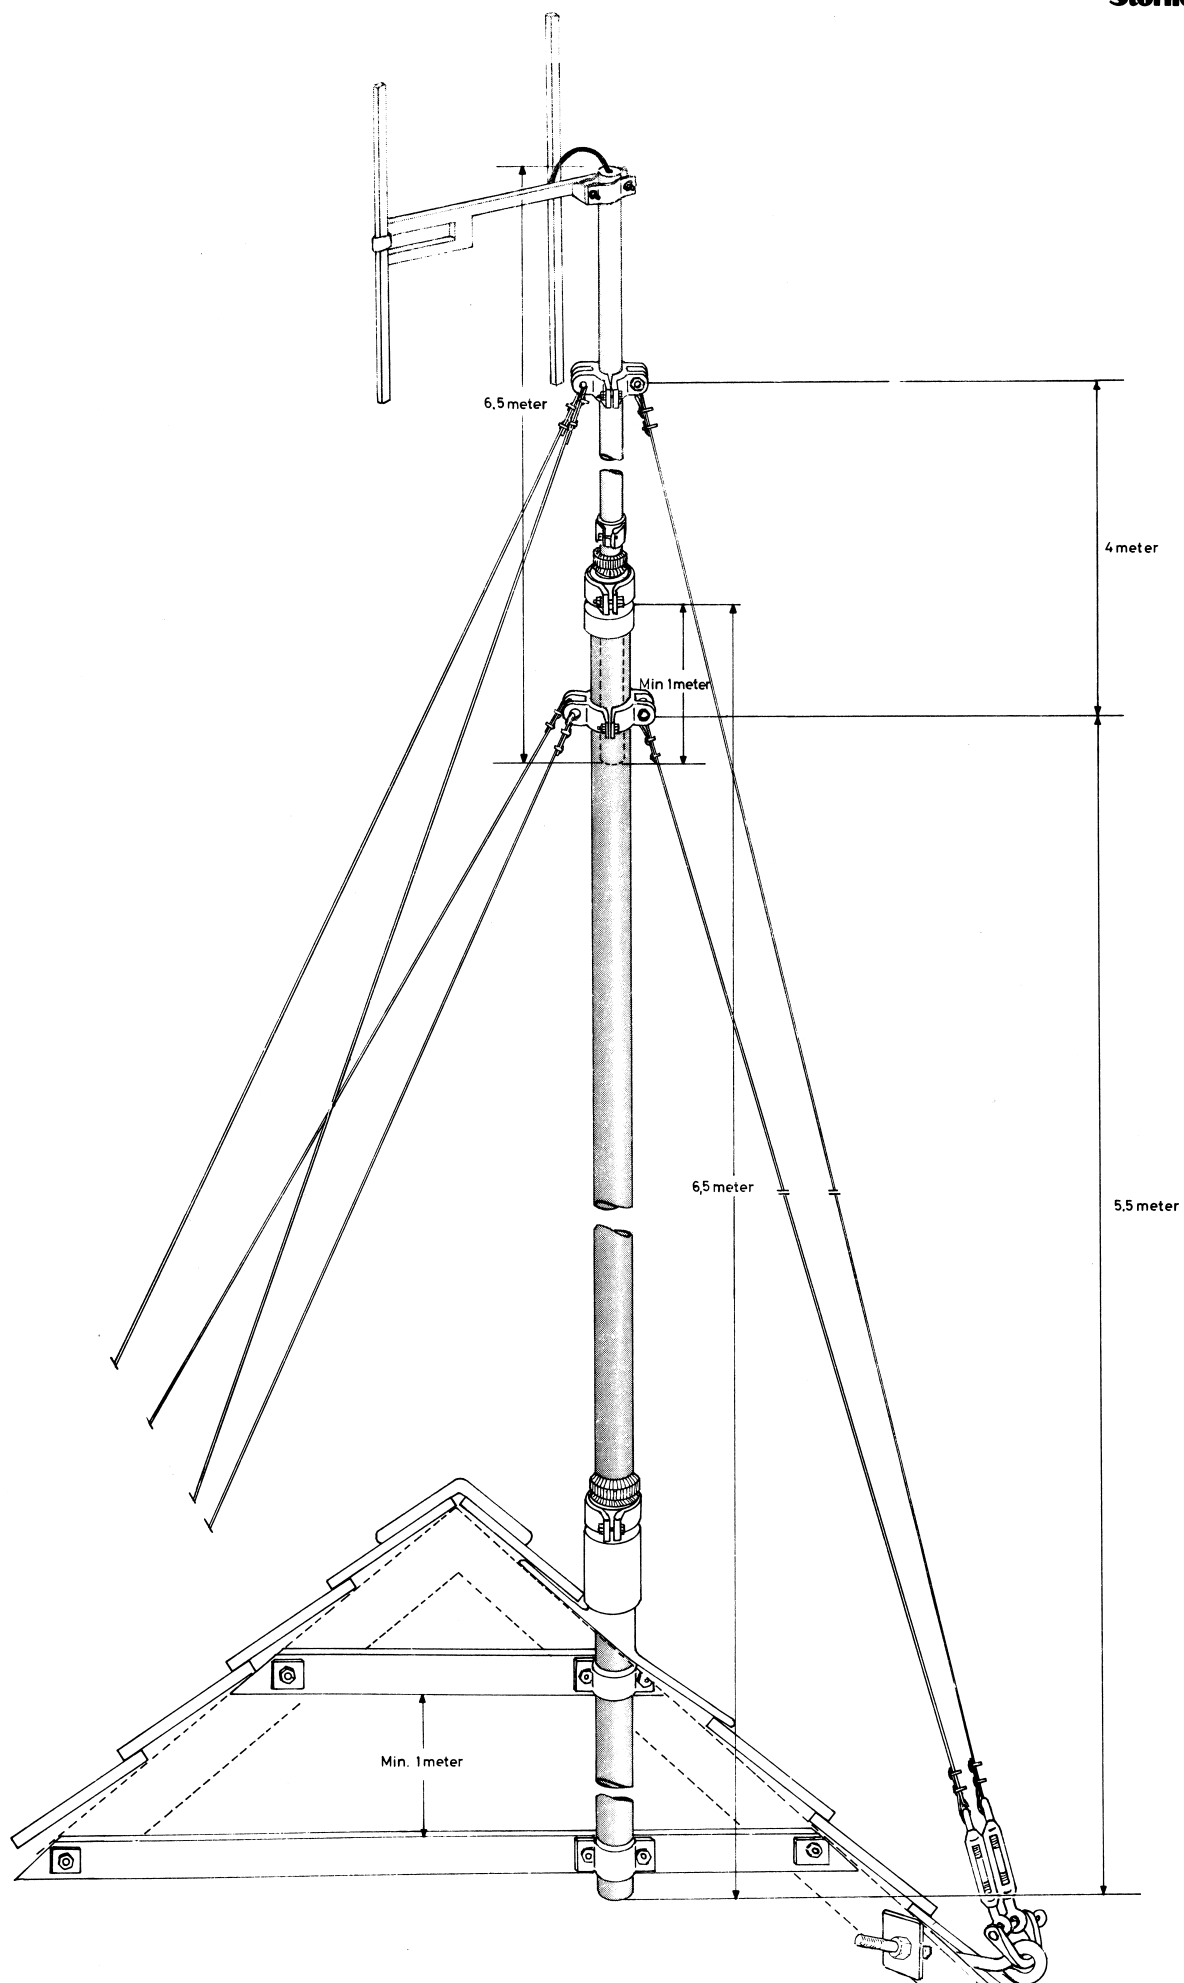

**6 m MAST MED GAVLBESLAG.
6 m MAST INSTALLATION WITH GABLE FITTINGS.**

12 m MAST MED 2 SÆT BARDUNER.
12 m MAST WITH 2 SETS OF GUY WIRES.