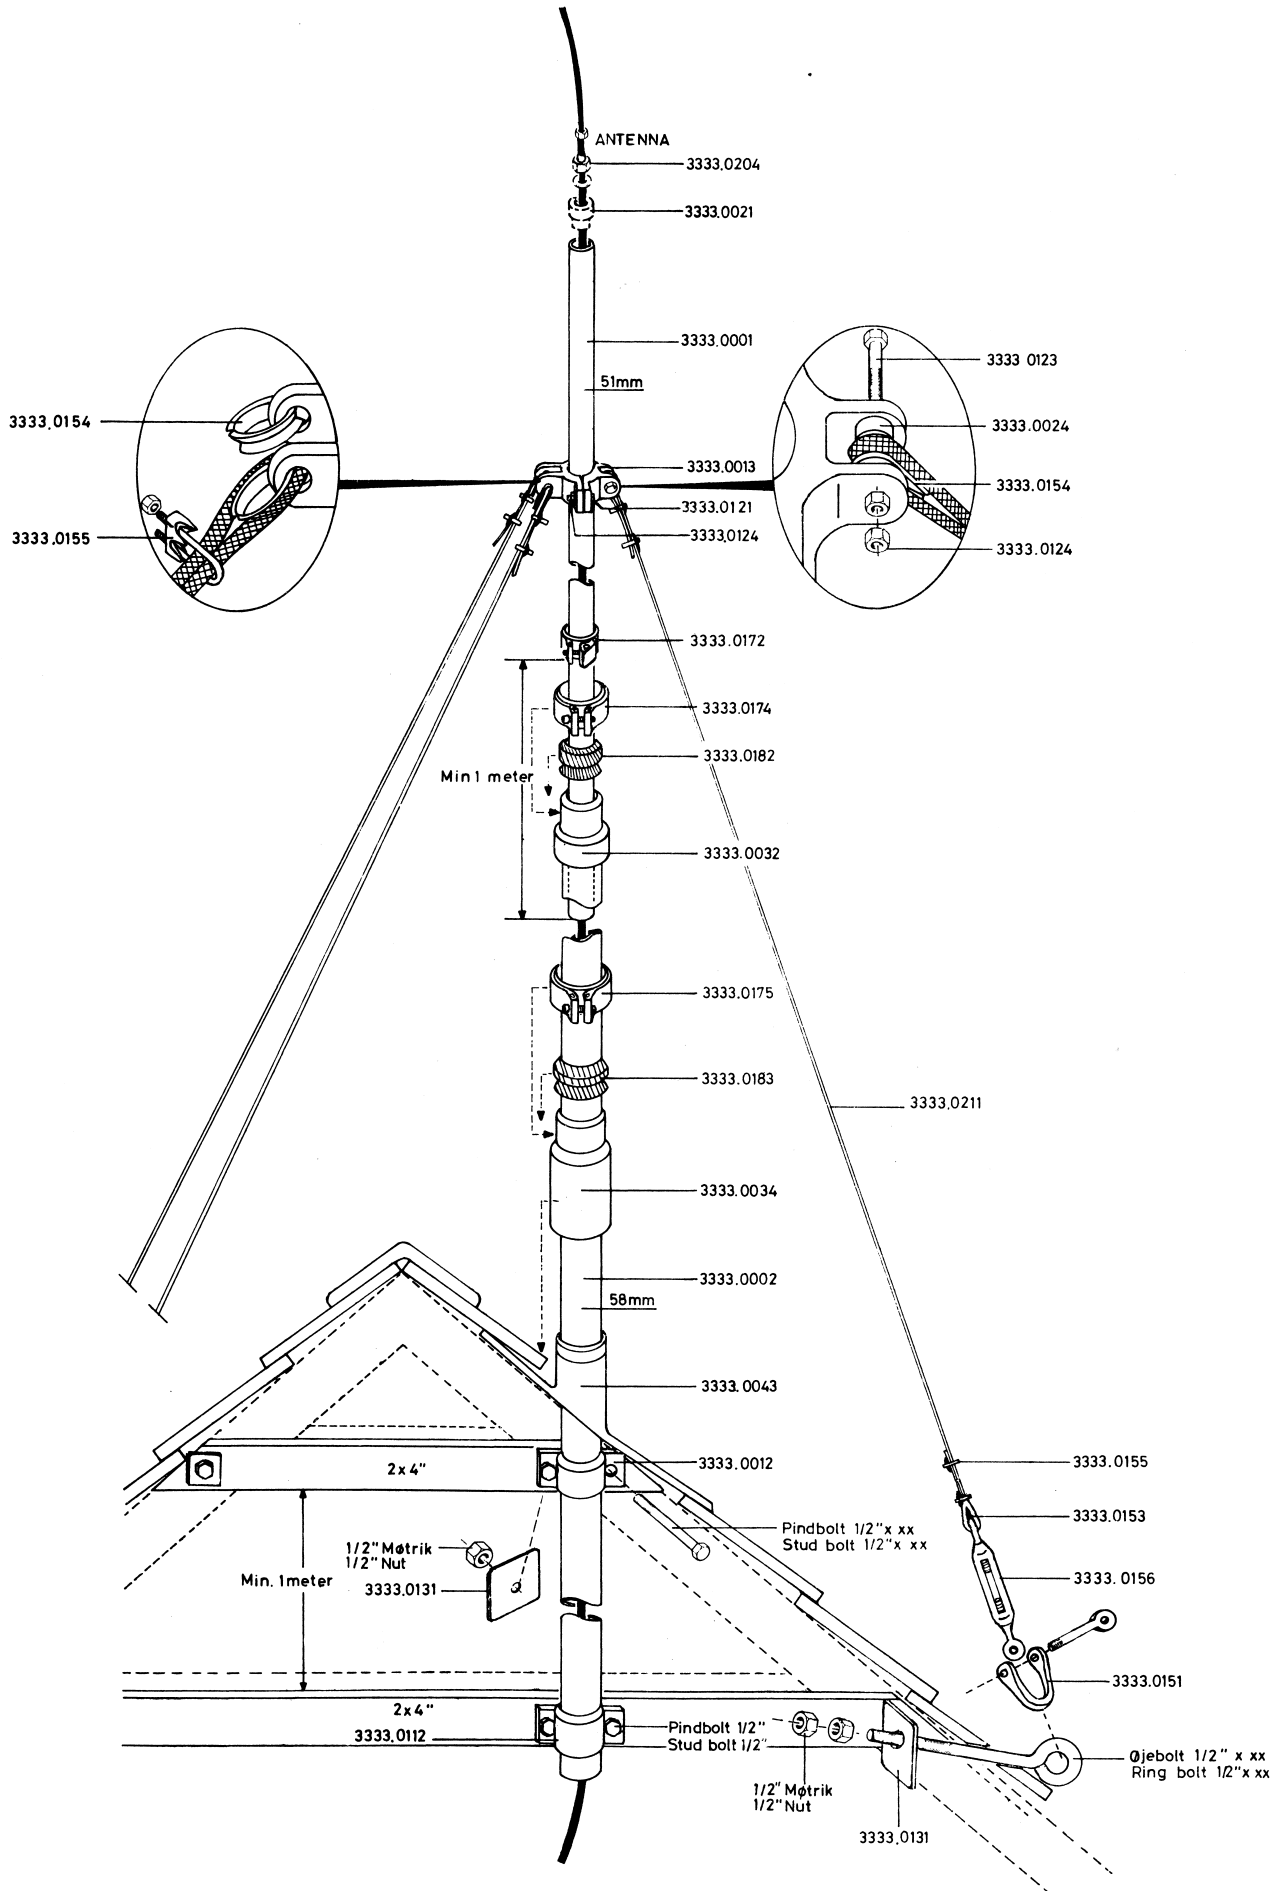

12 m MAST MED 1 SÆT BARDUNER.
12 m MAST WITH 1 SET OF GUY WIRES.

**12 m MAST WITH 1 SET OF GUY WIRES.
12 m MAST MED 1 SÆT BARDUNER.**