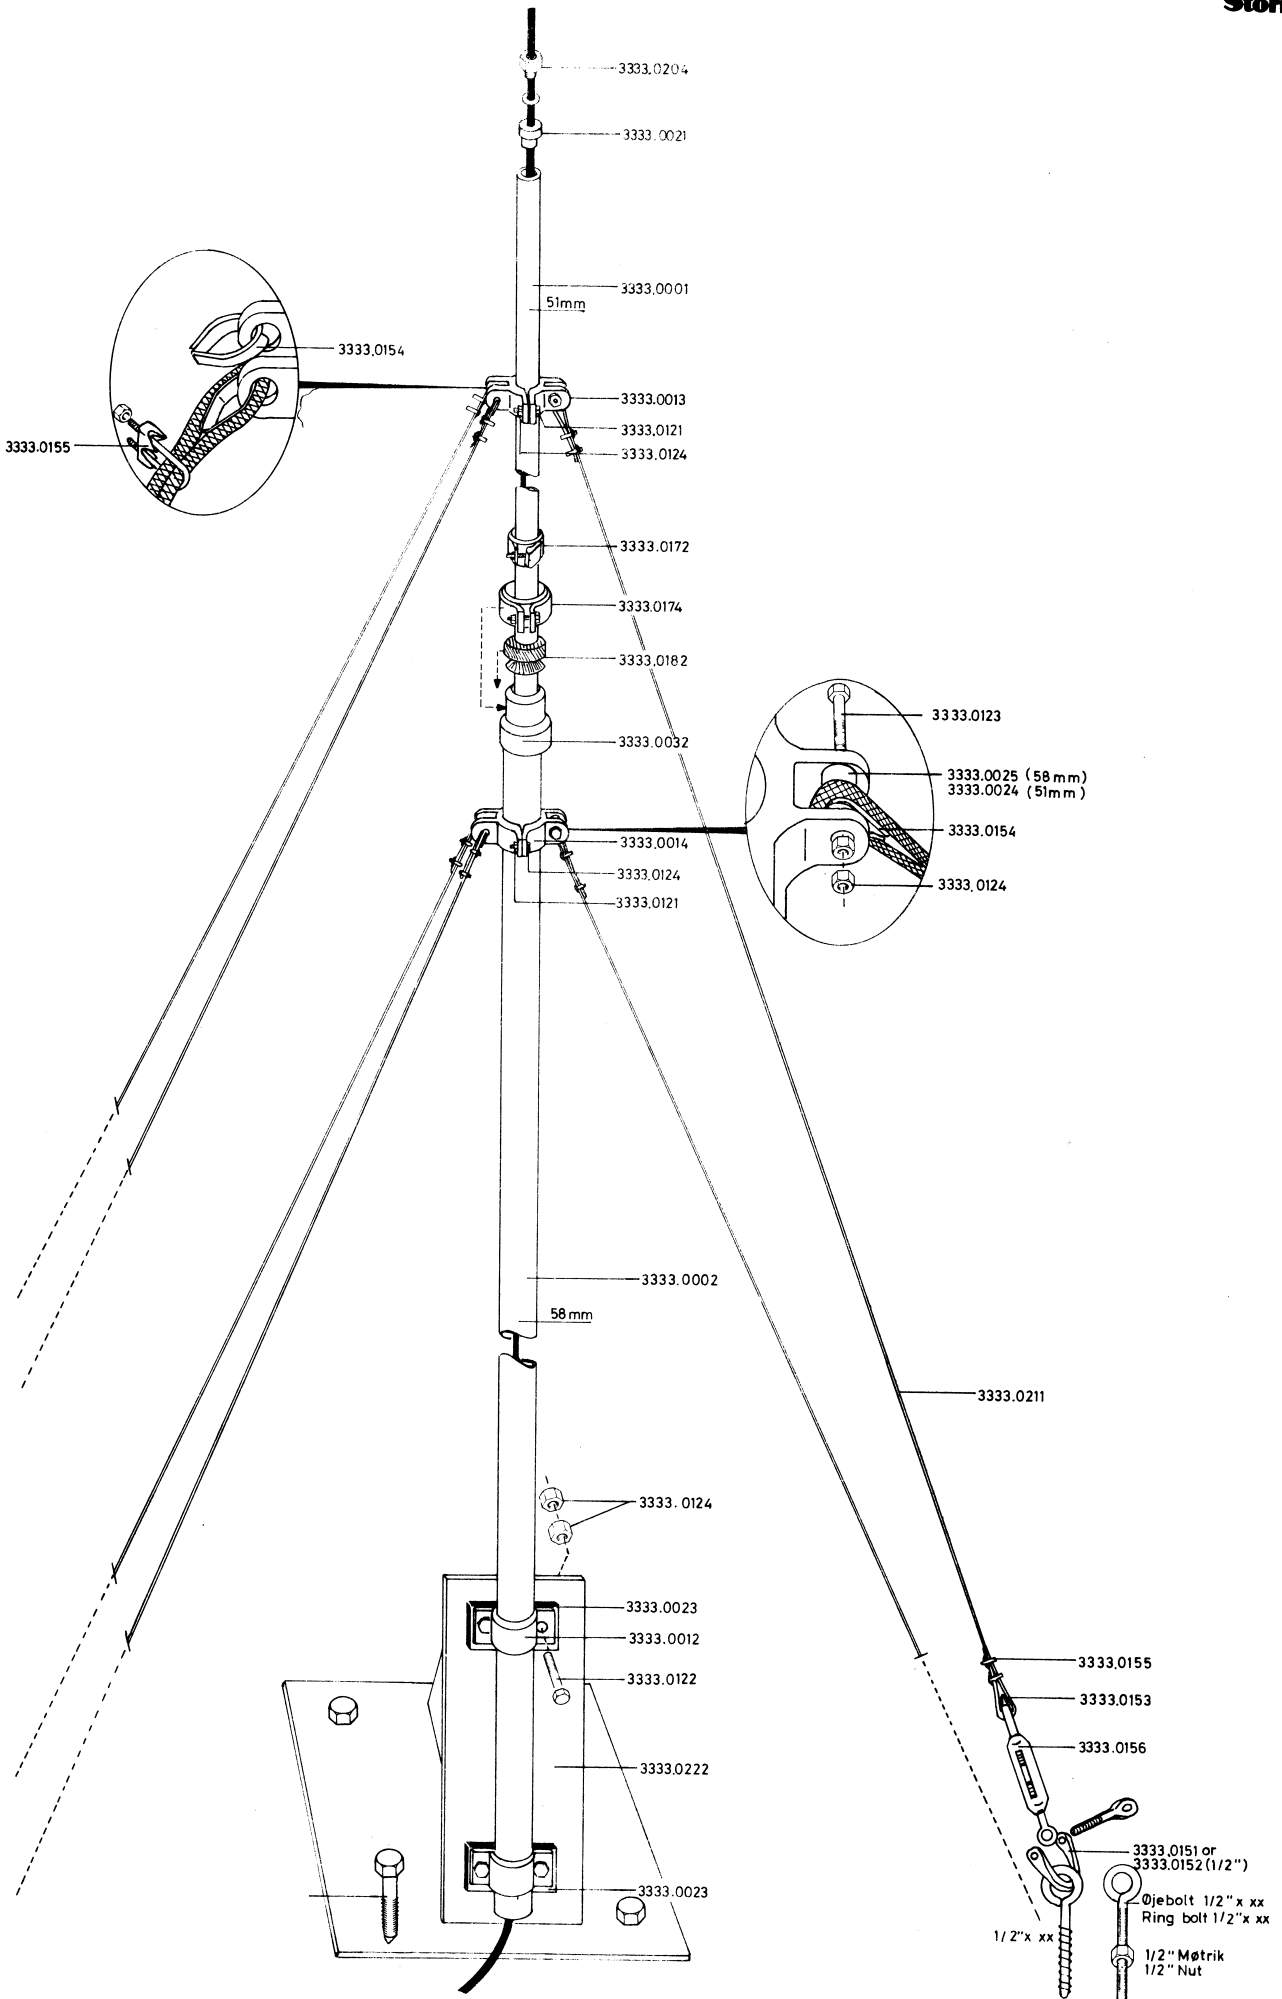

ANTENNEMASTER
Installation

* Ved montage af særlig tunge antenner, eller med stor vindflade kan anvendes en mast sammensat af 2 rør inden i hinanden (3333.0001-3333.0002)

Ved montage af retningsantenne eller tilsvarende anvendes masterør 58 mm 3333.0002 og mastebøjle 3333.0012.

* A mast consisting of two tubes, one inside the other, is used for supporting heavy antenna or an antenna with large wind surface. (3333.0001+3333.0002)

For supporting directional or similar antennas a 58 mm tube 3333.0002 and clamps 3333.0012 are used.

Ved montage af retningsantenne eller tilsvarende anvendes masterør 58 mm 3333.0002 og mastebøjte 3333.0012

A mast consisting of two tubes, one inside the other, is used for supporting a heavy antenna or an antenna with large wind surface. (3333.0001+3333.0002)

For supporting directional or similar antennas a 58 mm tube 3333.0002 and clamps 3333.0012 are used.

**6 m MAST MED GAVLBESLAG.
6 m MAST INSTALLATION WITH GABLE FITTINGS.**

12 m MAST MED 2 SÆT BARDUNER.
12 m MAST WITH 2 SETS OF GUY WIRES.