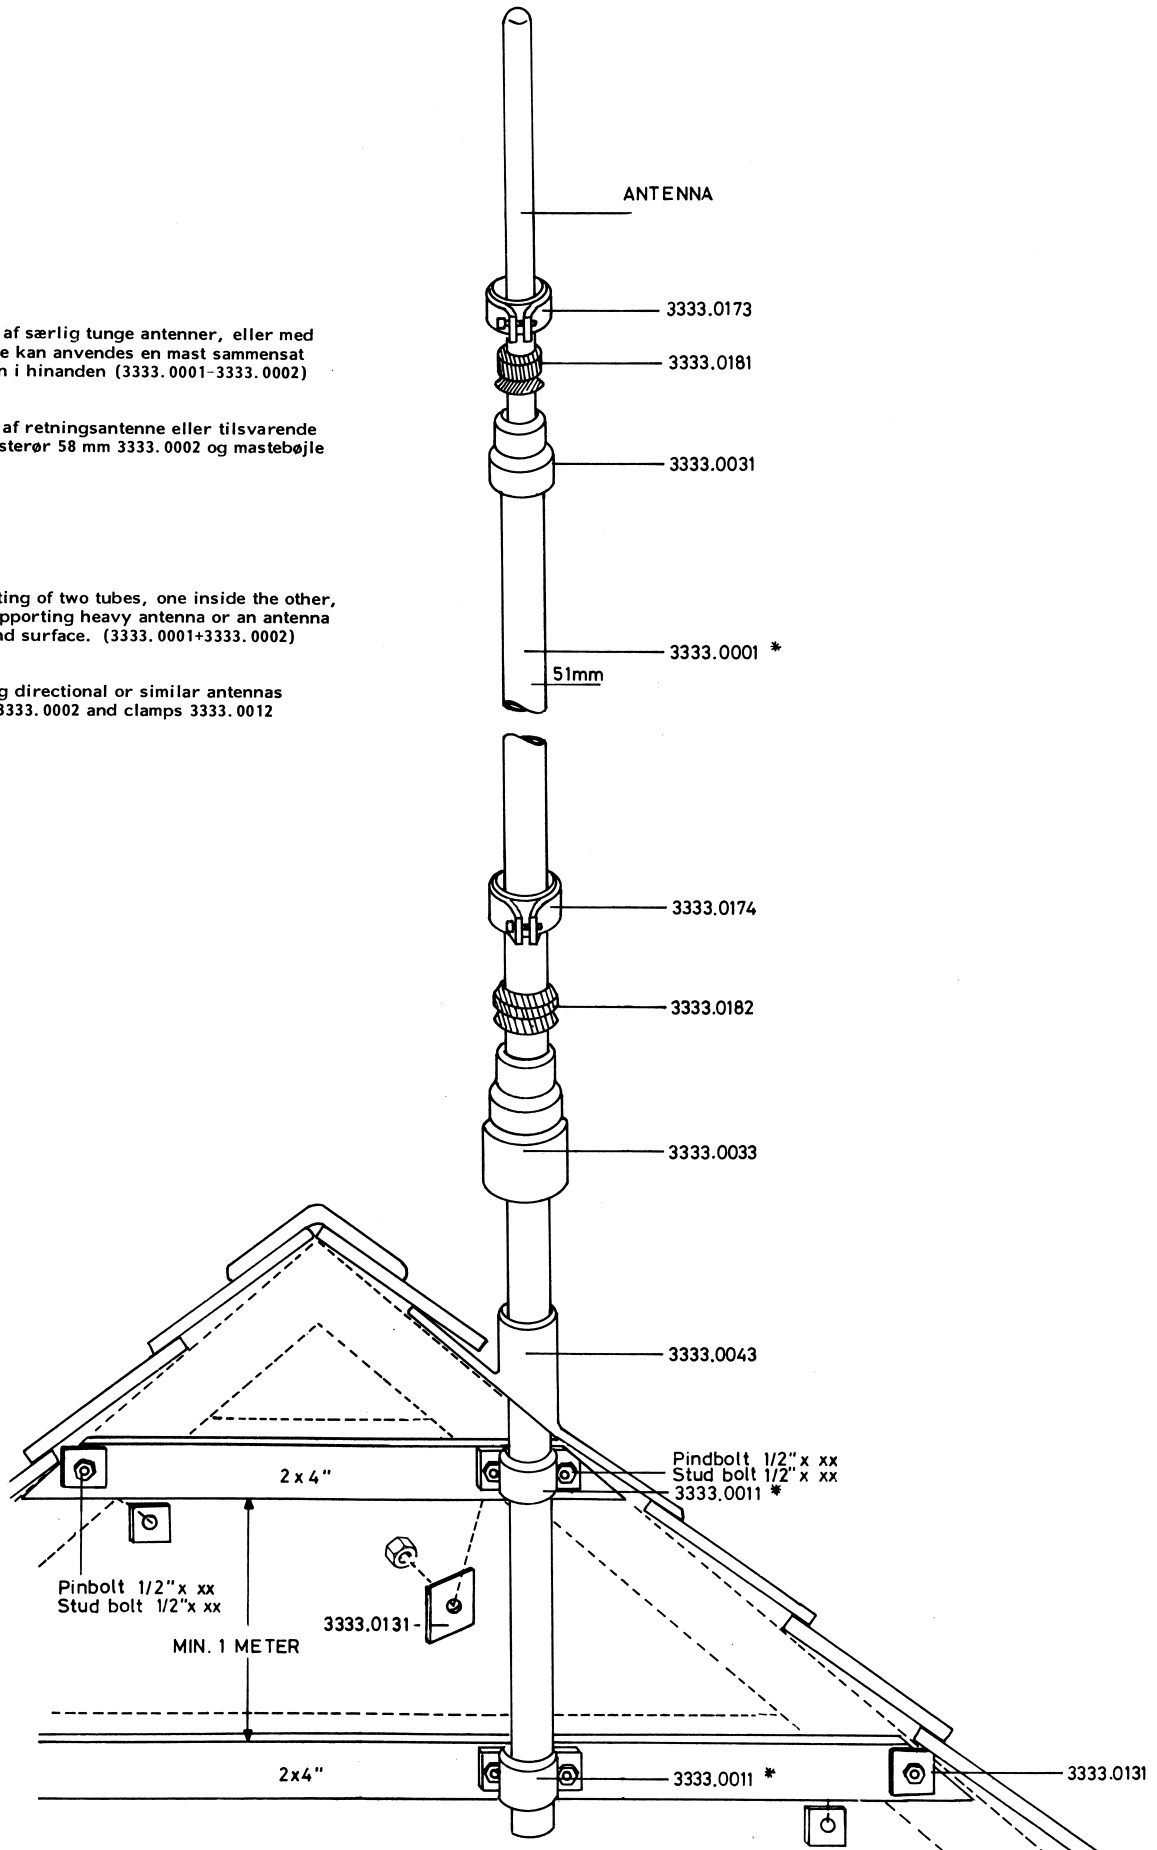

ANTENNEMASTER
Installation

* Ved montage af særlig tunge antenner, eller med stor vindflade kan anvendes en mast sammensat af 2 rør inden i hinanden (3333.0001-3333.0002)

Ved montage af retningsantenne eller tilsvarende anvendes masterør 58 mm 3333.0002 og mastebøjle 3333.0012.

* A mast consisting of two tubes, one inside the other, is used for supporting heavy antenna or an antenna with large wind surface. (3333.0001+3333.0002)

For supporting directional or similar antennas a 58 mm tube 3333.0002 and clamps 3333.0012 are used.

**6 m MAST INSTALLERET PÅ TAG
6 m MAST FOR ROOF INSTALLATION**

Ved montage af særlig tunge antenner, eller med stor vindflade kan anvendes en mast sammensat af 2 rør inden i hinanden (3333.0001-3333.0002)

Ved montage af retningsantenne eller tilsvarende anvendes masterør 58 mm 3333.0002 og mastebøjte 3333.0012

A mast consisting of two tubes, one inside the other, is used for supporting a heavy antenna or an antenna with large wind surface. (3333.0001+3333.0002)