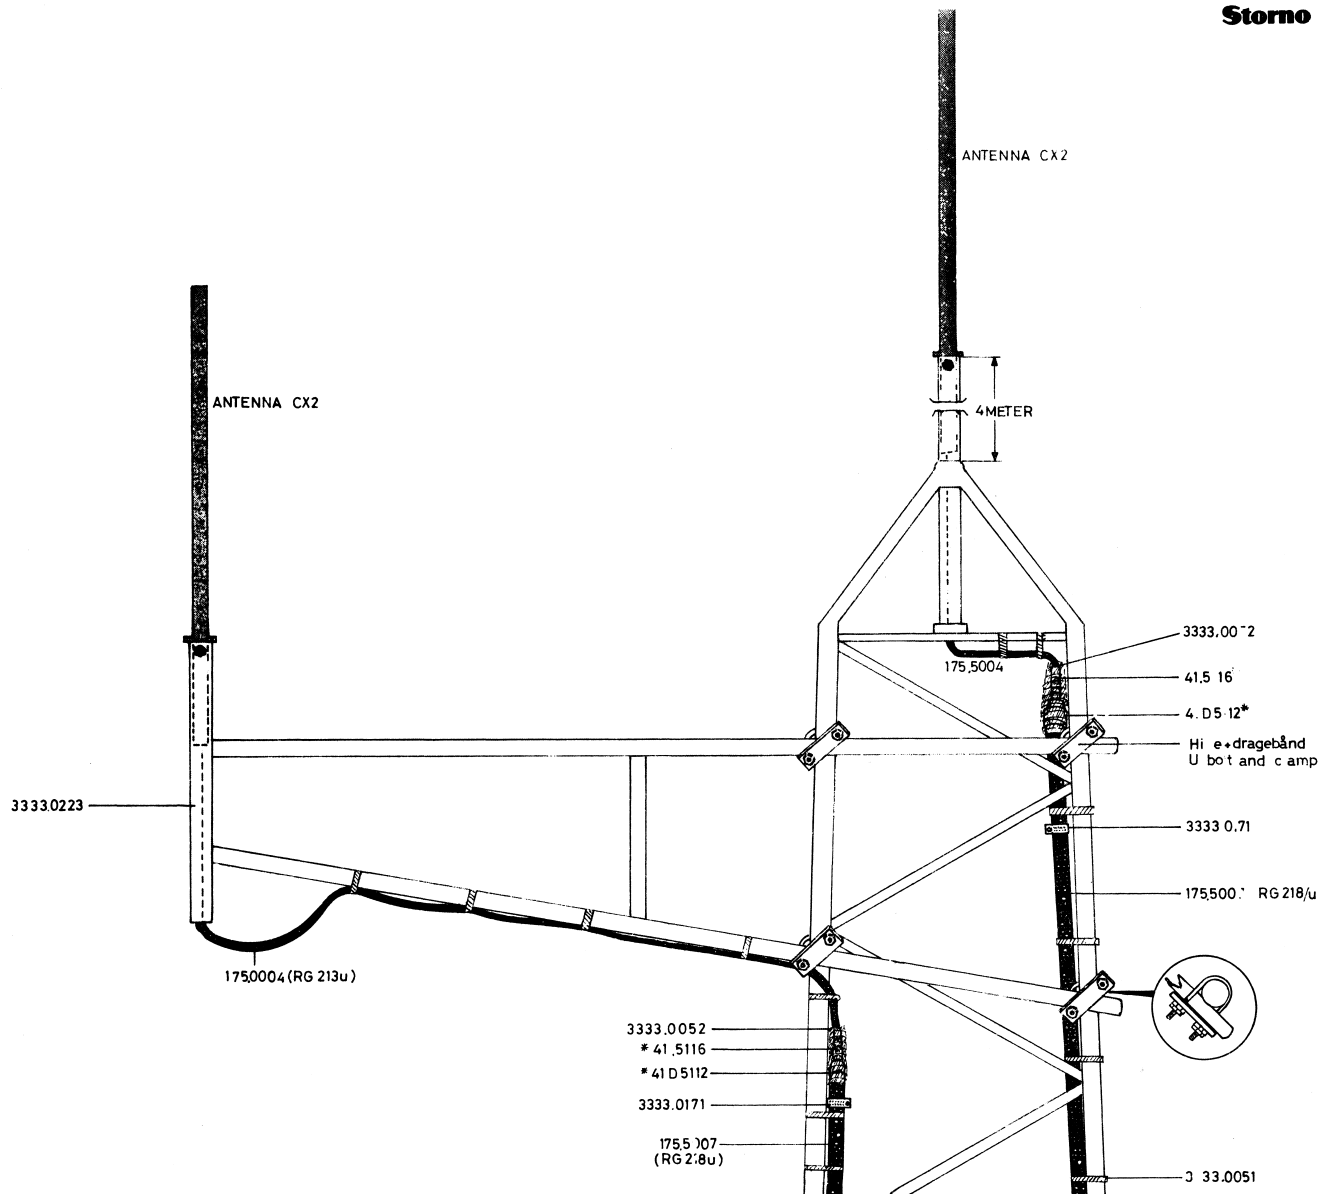

**12 m MAST WITH 1 SET OF GUY WIRES.
12 m MAST MED 1 SÆT BARDUNER.**